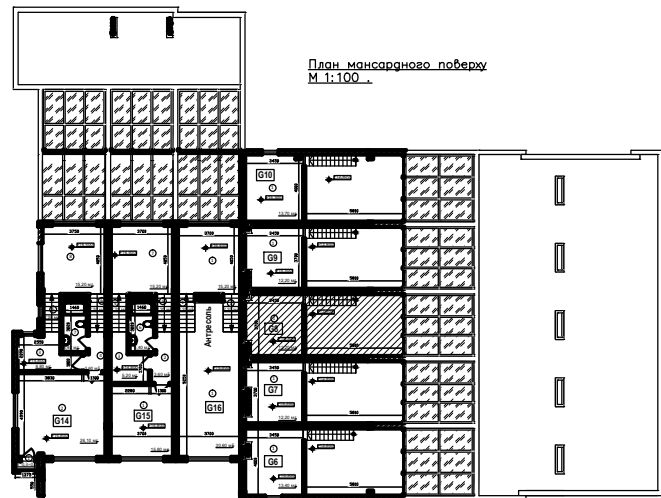

Четвертий рівень квартири G8

Третій рівень квартири G8

Другий рівень квартири G8

Перший рівень квартири G8

Експлікація приміщень чотирьох кімнатної квартири G8		
Номер приміщення	Найменування	Площа, м2
Перший рівень		33.22
1	Балкон (0.3)	1,02
2	Житлова кімната	20,40
3	Гардеробна	4,80
4	Сходи	1,80
5	Ванна кімната	5,20
Другий рівень		38.02
1	Балкон (0.3)	2,52
2	Кухня Вітальня	19,80
3	Сходи	2,30
4	Сходи	2,30
5	Ванна кімната	3,40
6	Хол	7,70
Третій рівень		63.30
1	Кухня	14,00
2	Зимовий сад	22,20
3	Спальня	19,80
4	Ванна кімната	7,30
Четвертий рівень		12.20
1	Житлова кімната	12,20
Загальна площа квартири		146.74