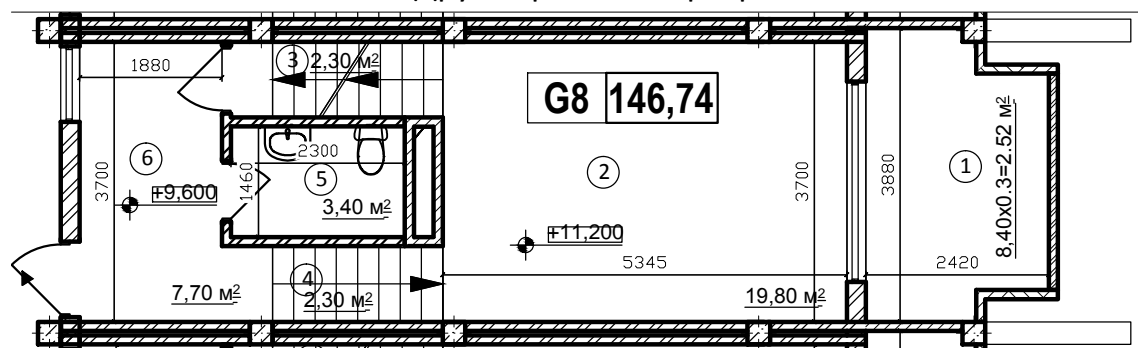

Четвертий рівень квартири G8

Третій рівень квартири G8

Другий рівень квартири G8

Перший рівень квартири G8

Експлікація приміщень чотирьох кімнатної квартири G8		
Номер приміщення	Найменування	Площа, м2
Перший рівень		33.22
1	Балкон (0.3)	1,02
2	Житлова кімната	20,40
3	Гардеробна	4,80
4	Сходи	1,80
5	Ванна кімната	5,20
Другий рівень		38.02
1	Балкон (0.3)	2,52
2	Кухня Вітальня	19,80
3	Сходи	2,30
4	Сходи	2,30
5	Ванна кімната	3,40
6	Хол	7,70
Третій рівень		63.30
1	Кухня	14,00
2	Зимовий сад	22,20
3	Спальня	19,80
4	Ванна кімната	7,30
Четвертий рівень		12.20
1	Житлова кімната	12,20
Загальна площа квартири		146.74