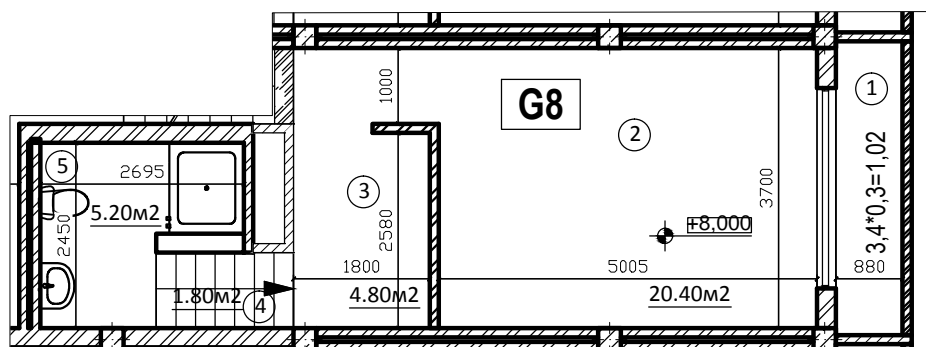

Четвертий рівень квартири G8

Третій рівень квартири G8

Другий рівень квартири G8

Перший рівень квартири G8

Експлікація приміщень чотирьох кімнатної квартири G8		
Номер приміщення	Найменування	Площа, м2
Перший рівень		33.22
1	Балкон (0.3)	1,02
2	Житлова кімната	20,40
3	Гардеробна	4,80
4	Сходи	1,80
5	Ванна кімната	5,20
Другий рівень		38.02
1	Балкон (0.3)	2,52
2	Кухня Вітальня	19,80
3	Сходи	2,30
4	Сходи	2,30
5	Ванна кімната	3,40
6	Хол	7,70
Третій рівень		63.30
1	Кухня	14,00
2	Зимовий сад	22,20
3	Спальня	19,80
4	Ванна кімната	7,30
Четвертий рівень		12.20
1	Житлова кімната	12,20
Загальна площа квартири		146.74