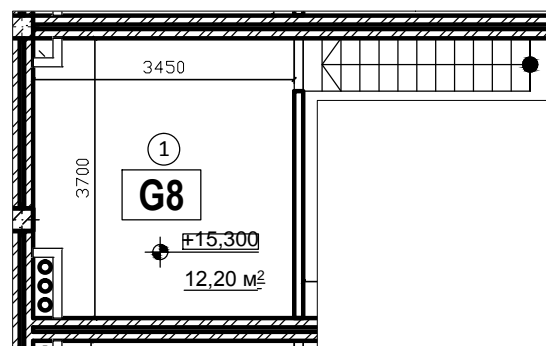

Четвертий рівень квартири G8

Третій рівень квартири G8

Другий рівень квартири G8

Перший рівень квартири G8

Експлікація приміщень чотирьох кімнатної квартири G8		
Номер приміщення	Найменування	Площа, м2
Перший рівень		33.22
1	Балкон (0.3)	1,02
2	Житлова кімната	20,40
3	Гардеробна	4,80
4	Сходи	1,80
5	Ванна кімната	5,20
Другий рівень		38.02
1	Балкон (0.3)	2,52
2	Кухня Вітальня	19,80
3	Сходи	2,30
4	Сходи	2,30
5	Ванна кімната	3,40
6	Хол	7,70
Третій рівень		63.30
1	Кухня	14,00
2	Зимовий сад	22,20
3	Спальня	19,80
4	Ванна кімната	7,30
Четвертий рівень		12.20
1	Житлова кімната	12,20
Загальна площа квартири		146.74