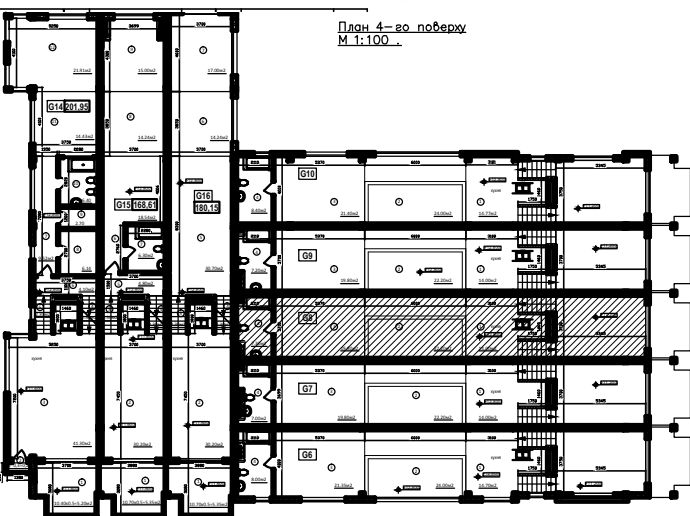

Четвертий рівень квартири G8

Третій рівень квартири G8

Другий рівень квартири G8

Перший рівень квартири G8

Експлікація приміщень чотирьох кімнатної квартири G8		
Номер приміщення	Найменування	Площа, м2
Перший рівень		33.22
1	Балкон (0.3)	1,02
2	Житлова кімната	20,40
3	Гардеробна	4,80
4	Сходи	1,80
5	Ванна кімната	5,20
Другий рівень		38.02
1	Балкон (0.3)	2,52
2	Кухня Вітальня	19,80
3	Сходи	2,30
4	Сходи	2,30
5	Ванна кімната	3,40
6	Хол	7,70
Третій рівень		63.30
1	Кухня	14,00
2	Зимовий сад	22,20
3	Спальня	19,80
4	Ванна кімната	7,30
Четвертий рівень		12.20
1	Житлова кімната	12,20
Загальна площа квартири		146.74

► Вхід в квартиру

Зм	Кільк	Арк.	Док.	Підпис	Дата	Квартира G8	Стадія	Лист	Аркушів
Розробив									
Перевірив									
Н.Контр.									
ГАП								7	

Согласовано :

Инв. N подл. Погнись и дата. Инв. инб. N