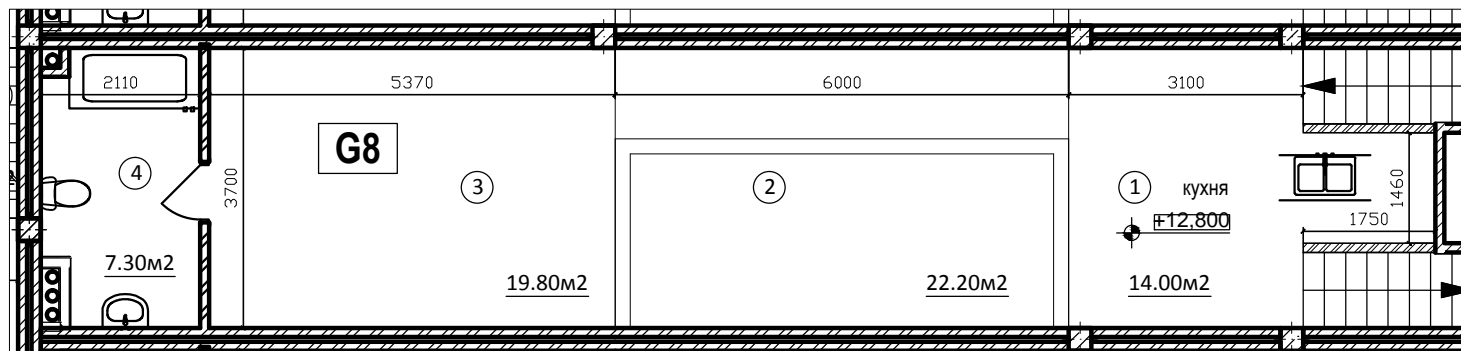

Четвертий рівень квартири G8

Третій рівень квартири G8

Другий рівень квартири G8

Перший рівень квартири G8

Експлікація приміщень чотирьох кімнатної квартири G8		
Номер приміщення	Найменування	Площа, м2
Перший рівень		33.22
1	Балкон (0.3)	1,02
2	Житлова кімната	20,40
3	Гардеробна	4,80
4	Сходи	1,80
5	Ванна кімната	5,20
Другий рівень		38.02
1	Балкон (0.3)	2,52
2	Кухня Вітальня	19,80
3	Сходи	2,30
4	Сходи	2,30
5	Ванна кімната	3,40
6	Хол	7,70
Третій рівень		63.30
1	Кухня	14,00
2	Зимовий сад	22,20
3	Спальня	19,80
4	Ванна кімната	7,30
Четвертий рівень		12.20
1	Житлова кімната	12,20
Загальна площа квартири		146.74