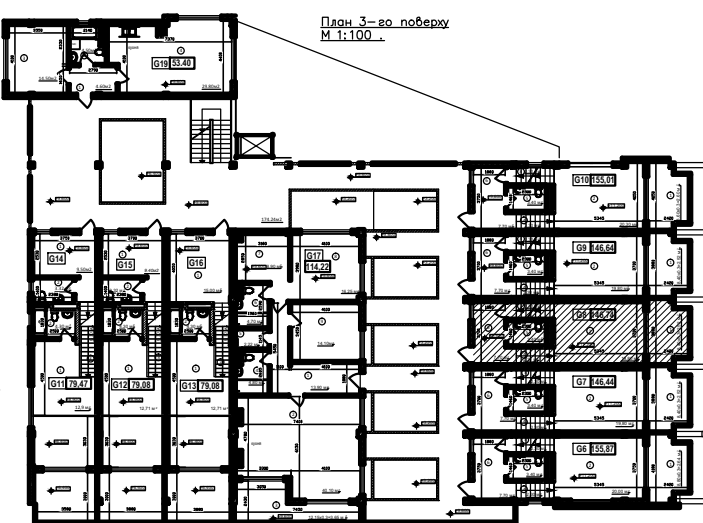

Четвертий рівень квартири G8

Третій рівень квартири G8

Другий рівень квартири G8

Перший рівень квартири G8

Експлікація приміщень чотирьох кімнатної квартири G8		
Номер приміщення	Найменування	Площа, м2
Перший рівень		33.22
1	Балкон (0.3)	1,02
2	Житлова кімната	20,40
3	Гардеробна	4,80
4	Сходи	1,80
5	Ванна кімната	5,20
Другий рівень		38.02
1	Балкон (0.3)	2,52
2	Кухня Вітальня	19,80
3	Сходи	2,30
4	Сходи	2,30
5	Ванна кімната	3,40
6	Хол	7,70
Третій рівень		63.30
1	Кухня	14,00
2	Зимовий сад	22,20
3	Спальня	19,80
4	Ванна кімната	7,30
Четвертий рівень		12.20
1	Житлова кімната	12,20
Загальна площа квартири		146.74

► Вхід в квартиру

Зм	Кільк	Арк.	Док.	Підпис	Дата	Квартира G8	Стадія	Лист	Аркушів
Розробив									
Перевірив									
Н.Контр.									
ГАП								7	

Согласовано :

Инв. N подл. Погнись и дата. Инв. инб. N