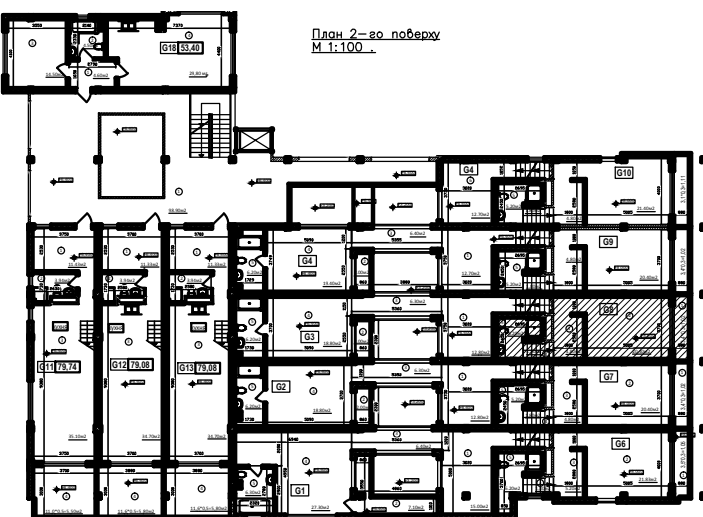

Четвертий рівень квартири G8

Третій рівень квартири G8

Другий рівень квартири G8

Перший рівень квартири G8

Експлікація приміщень чотирьох кімнатної квартири G8		
Номер приміщення	Найменування	Площа, м2
Перший рівень		33.22
1	Балкон (0.3)	1,02
2	Житлова кімната	20,40
3	Гардеробна	4,80
4	Сходи	1,80
5	Ванна кімната	5,20
Другий рівень		38.02
1	Балкон (0.3)	2,52
2	Кухня Вітальня	19,80
3	Сходи	2,30
4	Сходи	2,30
5	Ванна кімната	3,40
6	Хол	7,70
Третій рівень		63.30
1	Кухня	14,00
2	Зимовий сад	22,20
3	Спальня	19,80
4	Ванна кімната	7,30
Четвертий рівень		12.20
1	Житлова кімната	12,20
Загальна площа квартири		146.74

► Вхід в квартиру

Зм	Кільк	Арк.	Док.	Підпис	Дата	Квартира G8	Стадія	Лист	Аркушів
Розробив									
Перевірив									
Н.Контр.									
ГАП								7	

Согласовано :

Инв. N подл. Погнись и дата. Инв. инб. N