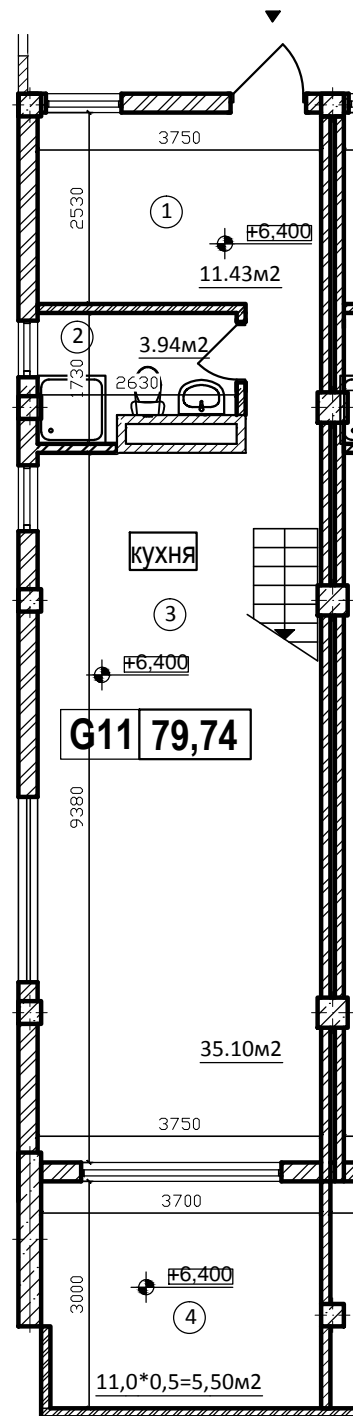

Перший рівень квартири G11

Другий рівень квартири G11

Експлікація приміщень двохкімнатної кімнатної квартири G11		
Номер приміщення	Найменування	Площа, м2
Перший рівень		55.97
1	Хол	11,43
2	Ванна кімната	3,94
3	Кухня Вітальня	35,10
4	Тераса (0.5)	5,50
Другий рівень		23.50
1	Житлова кімната	12,90
2	Ванна кімната	4,30
3	Сходи	6,30
Загальна площа квартири		79.47

Согласовано :

Инв. N подл. Подпись и дата
Взам. инв. N

► Вхід в квартиру

Зм	Кільк	Арк.	Док.	Підпис	Дата	Стадія	Лист	Аркушів
Розробив							11	
Перевірив								
Н.Контр.								
ГАП						Квартира G11		