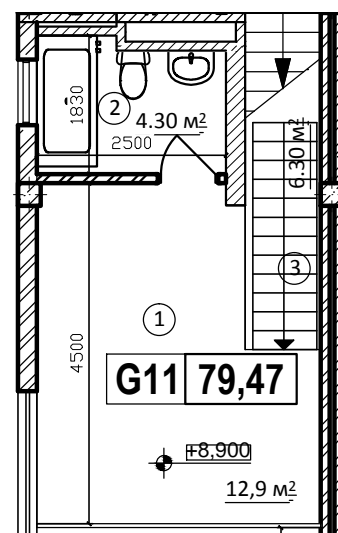

Перший рівень квартири G11

Другий рівень квартири G11

Експлікація приміщень двохкімнатної кімнатної квартири G11		
Номер приміщення	Найменування	Площа, м2
Перший рівень		55.97
1	Хол	11,43
2	Ванна кімната	3,94
3	Кухня Вітальня	35,10
4	Тераса (0.5)	5,50
Другий рівень		23.50
1	Житлова кімната	12,90
2	Ванна кімната	4,30
3	Сходи	6,30
Загальна площа квартири		79.47